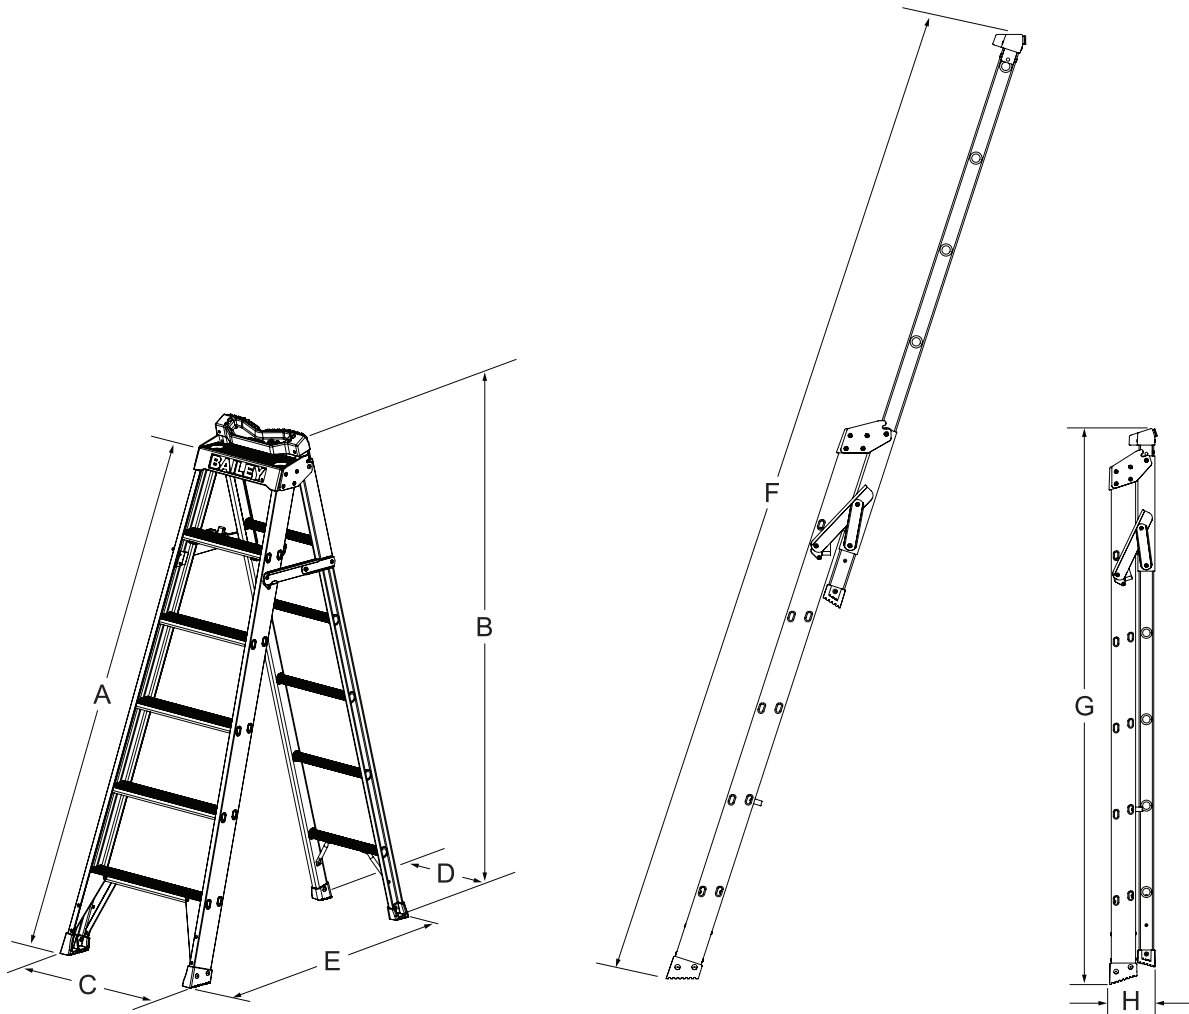

FIBREGLASS STEP EXTENSION/ PRO FIBREGLASS FSE INDUSTRIAL 150KG

PRODUCT CODE	PRODUCT DESCRIPTION	PRODUCT EAN	A(mm)	B(mm)	C(mm)	D(mm)	E(mm)	F(mm)	G(mm)	H(mm)
FS13985	PRO FG FSE6 150KG IND PUNCHLOCK®	9312097065086	1797	1802	632	409	1168	3134	1930	167
FS13986	PRO FG FSE7 150KG IND PUNCHLOCK®	9312097065093	2097	2087	672	409	1337	3732	2229	167
FS13987	PRO FG FSE8 150KG IND PUNCHLOCK®	9312097065109	2396	2372	712	409	1506	4032	2529	167
PRODUCT CODE	PRODUCT DESCRIPTION	PRODUCT EAN	WT(kg)	PACKED Vol. (M ³)						
FS13985	PRO FG FSE6 150KG IND PUNCHLOCK®	9312097065086	14.0	0.200						
FS13986	PRO FG FSE7 150KG IND PUNCHLOCK®	9312097065093	15.8	0.250						
FS13987	PRO FG FSE8 150KG IND PUNCHLOCK®	9312097065109	17.5	0.300						